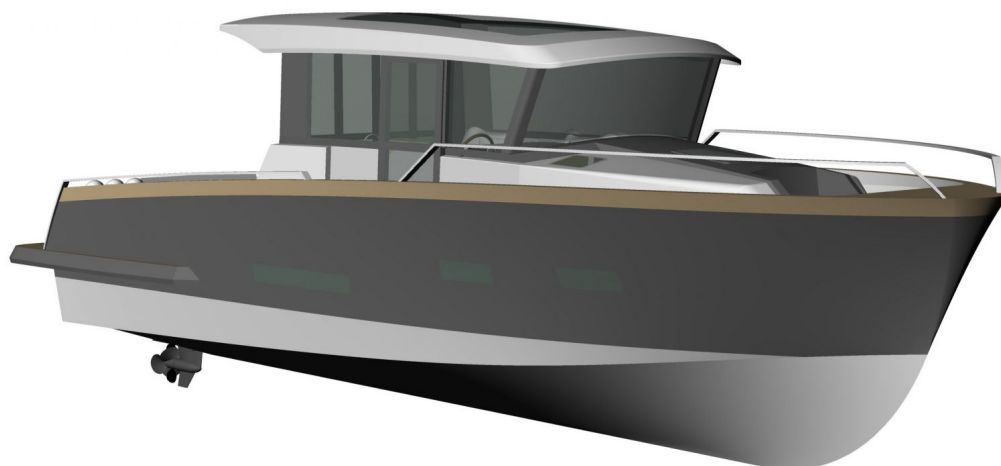

29ft Motor Yacht

Baujahr	-
Länge über alles	9.10 m
Länge Wasserlinie	8,30 m
Breite	3.20 m
Tiefgang	0,60 m
Naval Architect	judel/vrolijk & co
Exterior Designer	judel/vrolijk & co