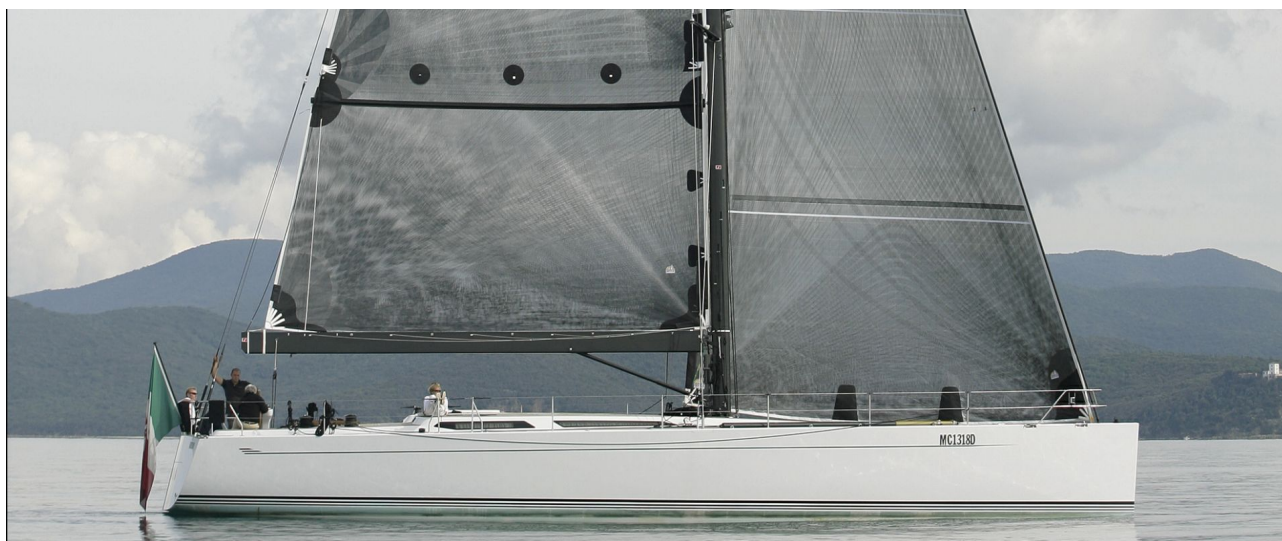

BAITIC 61 ALEDOA

Länge über alles	18,45 m
Länge Wasserlinie	16,77 m
Breite	4,70 m
Tiefgang	3,45 m
Gewicht	16,25 t
Ballast	6,01 t
Naval Architect	judel/vrolijk & co
Werft	Baltic Yachts
Baujahr	2006