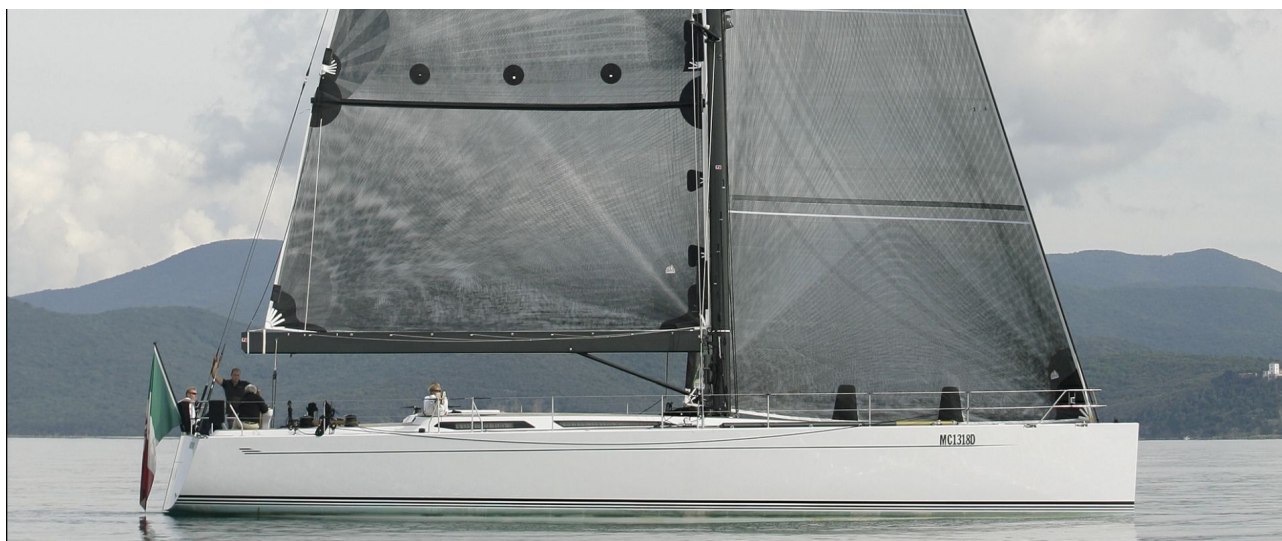

BAITIC 61 ALEDOA

Baujahr	2006
Länge über alles	18.45 m
Länge Wasserlinie	16,77 m
Breite	4.70 m
Tiefgang	3,45 m
Gewicht	16.25 t
Ballast	6,01 t
Naval Architect	judel/vrolijk & co
Werft	Baltic Yachts